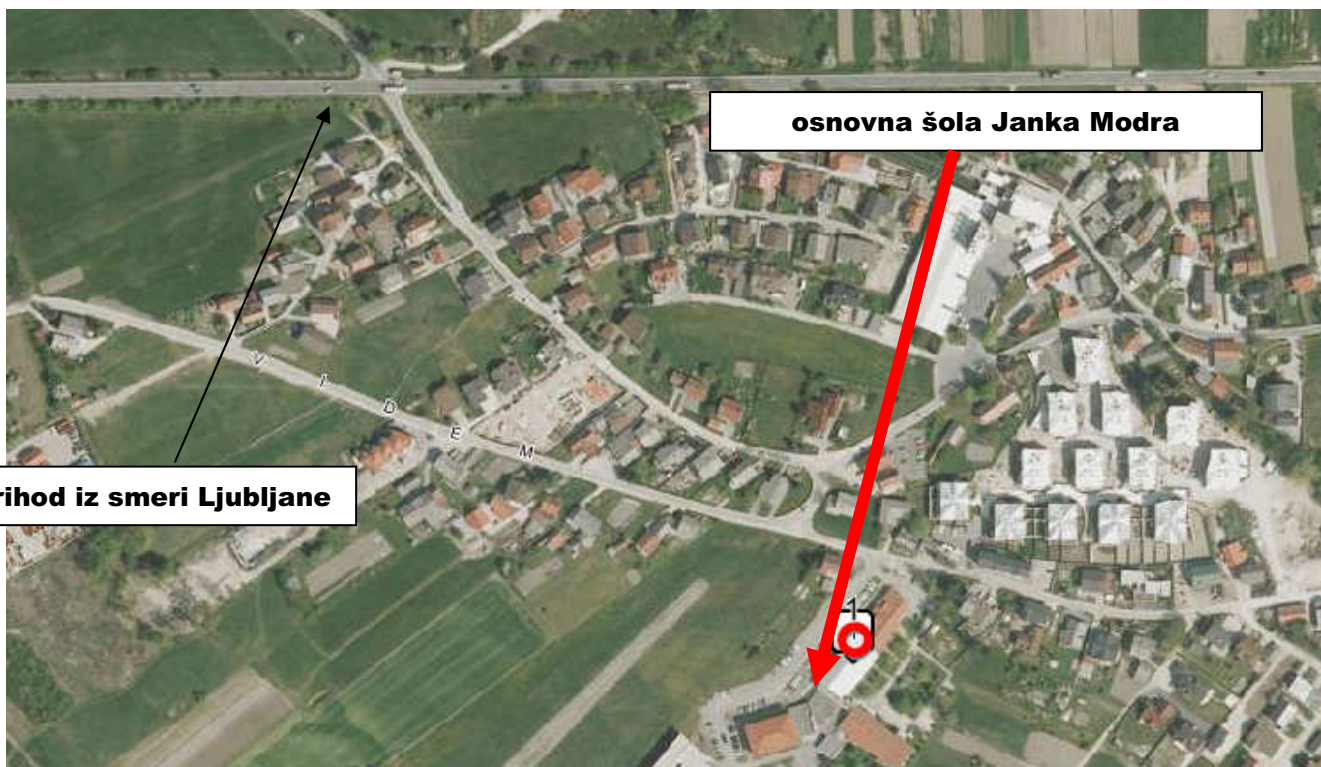

Prihod iz smeri Ljubljane

osnovna šola Janka Modra

Prihod: iz avtoceste v Šentjakobu zavijete proti Litiji, po cca 2,5 km na rondoju zavijete desno proti Vidmu, po cca 400 m zavijete desno in nato levo in pridete do šole

Najboljši v skupnem seštevku			TOČKE PO ŠOLAH		
Mesto	Priimek in ime	skupaj	Mesto	Šola	skupaj
1	Glavač Leo	474	1	Janka Modra	1849
2	Veselič Maks	464	2	Brezovica	1045
3	Babarovič Fran	410	3	Riharda Jakopiča	938
4	Kovačič Jakob	384	4	Primož Trubar Velike Lašče	671
5	Sever Gašper	384	5	Komenda-Moste	532
6	Mihič Adam	351	6	Danile Kumar	467
7	Kampuš Iva	346	7	Zbora odposlancev Kočevje	447
8	Hlebec Jure	341	8	Martina Krpana	410
9	Kampuš Vid	337	9	Milana Šuštaršiča	402
10	Mihič Peter	320	10	Sostro	384
11	Vidovič Patrik	311	11	dr. Franceta Prešerna	341
12	Repek Blaž	308	12	Gradec	293
13	Mladenovič Karl Zmaj	304	13	dr Franceta Prešerna Ribnica	278
14	Gorenc Matic	293	14	Frana Albrehta	237
15	Auersperger Bandalo Neja	282	15	Anton Globočnik	222
16	Repek Žiga	282	16	Jakoba Aljaža Kranj	212
17	Škrlep Lovro	268	17	Vič	197
18	Kartashov Maksim	266	18	Mengeš	187
19	Perme Lojze	264	19	Ljubljana	166
20	Keber Aljoša	237	20	Rodica	151
21	Beber Anja	222	21	Kolezija	145
22	Demšar Maks	212	22	Toneta Čufarja	130
23	Vodnik Val	202	TOČKE PO KLUBIH		
24	Kuzmin Mavricij Mark	197	Mesto	KLUB	skupaj
25	Levstik Taja	197	1	ŠD Kočevje	1737
26	Timagina Sofia	187	2	ŠS TD Dol pri Ljubljani	1555
27	Gubina Alisa	166	3	ŠK Komenda	1179
28	Nizamov Yusuf	163	4	Tajfun - ŠK Ljubljana	858
29	Gasparič Rok	160	5	ŠD Vrhnika	734
30	Grošelj Mirjam	151	6	ŠD Mengeš-Trzin	563
			7	ŠD Domžale	504
			8	ŽŠK Maribor	464
			9	ŠK Postojna	222
			10	ŠS Tomo Zupan Kranj	212